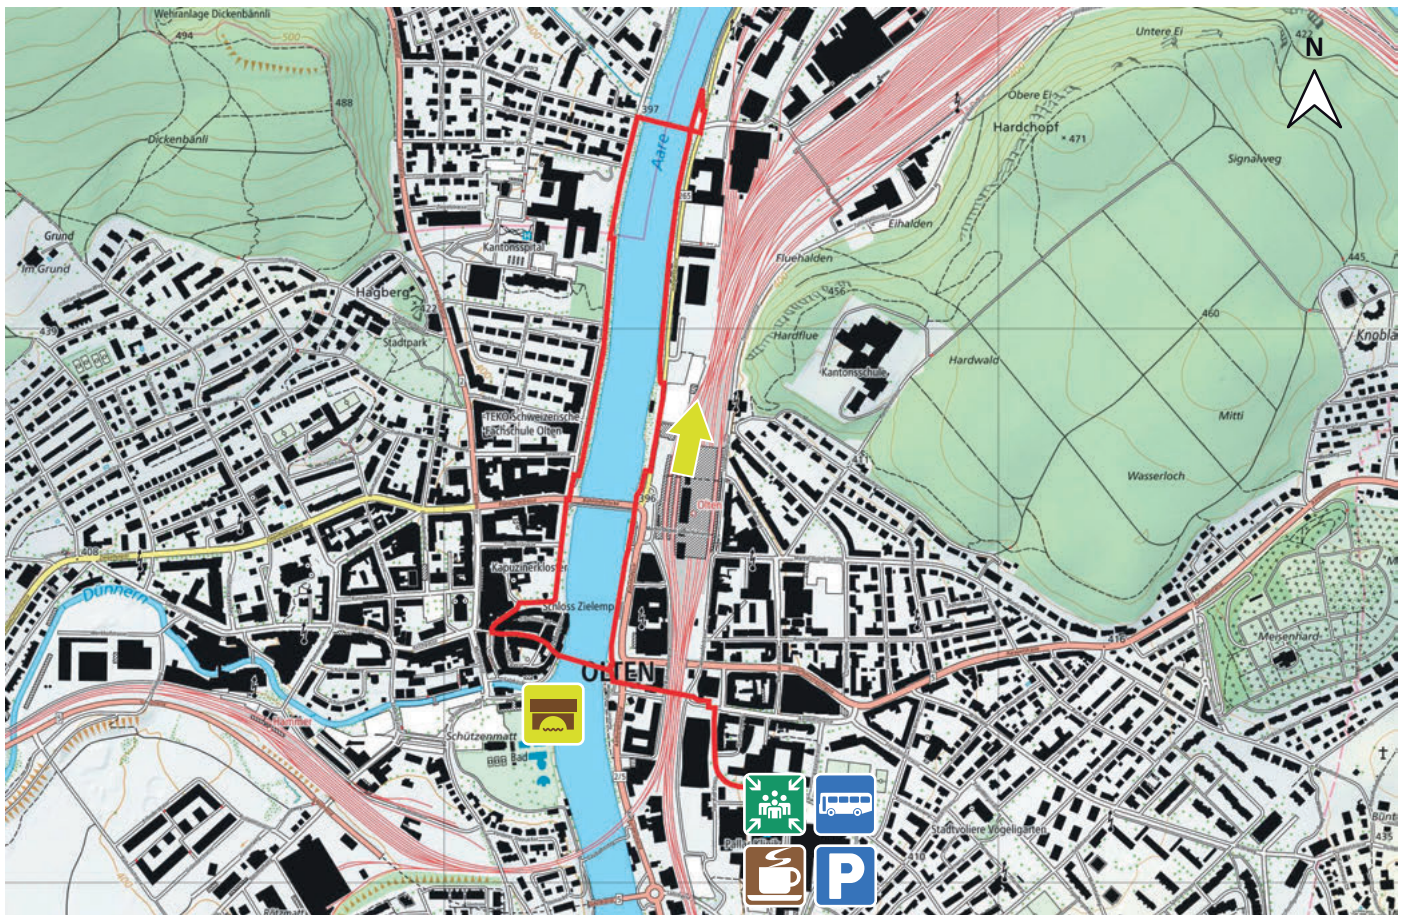

BRÜCKE TRIMBACH

14

4600 OLTEN

3.5 km

m.ü.M.

Hotel Arte

Bushaltestelle Sälipark

Aare, Holzbrücke