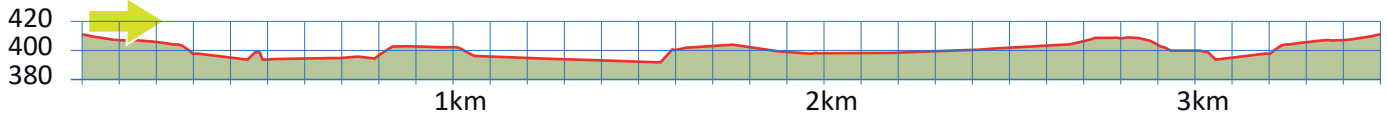

BRÜCKE TRIMBACH

14

4600 OLTEN

3.5 km

m.ü.M.

Hotel Arte

Bushaltestelle Sälipark

Aare, Holzbrücke